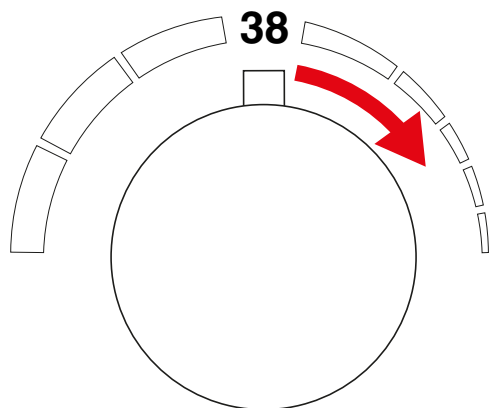

Draai de bedieningsknop naar rechts om de watertemperatuur lager te zetten.