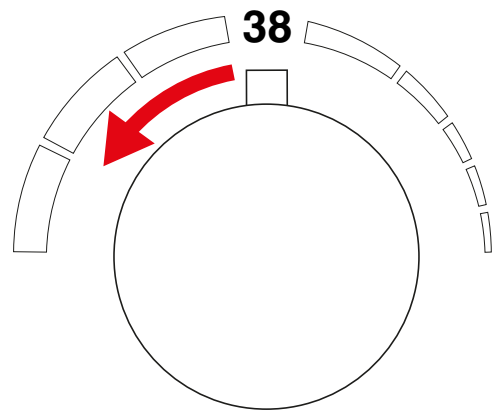

De bediening

De bediening van de Blue is vrij eenvoudig en werkt net als een conventionele douche. U kunt de temperatuur wijzigen door aan de draaiknoppen te draaien

Draai de rechter bedieningsknop naar links om de watertemperatuur hoger te zetten. Als u warmer wilt douchen dan 38°C, dan moet u eerst op de knop bovenop drukken om het temperatuurslot te ontgrendelen.