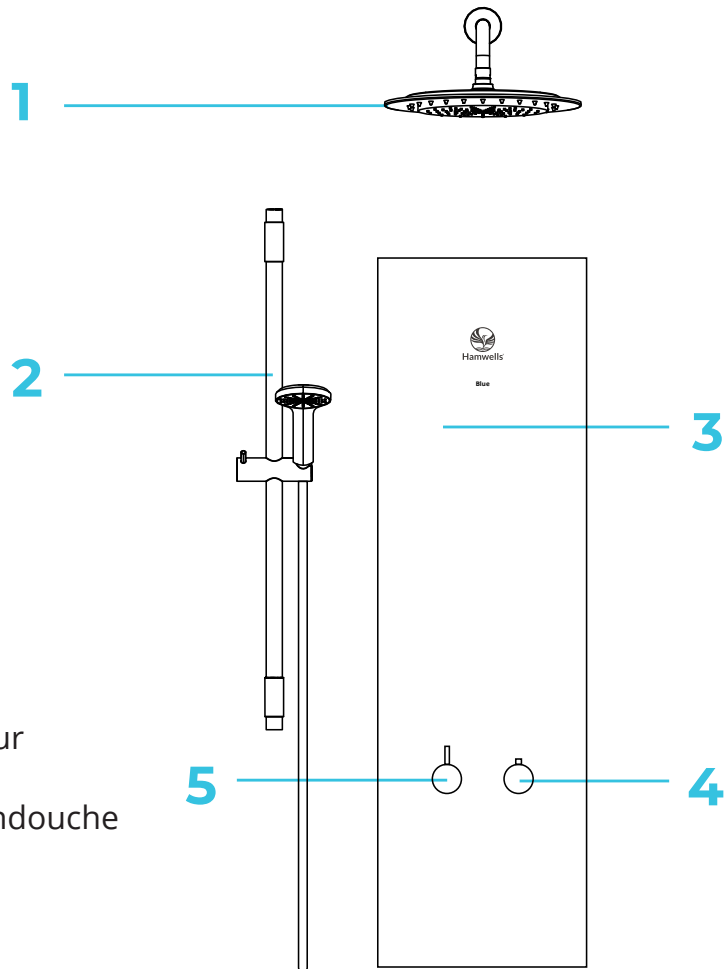

De Blue onderdelen

1. Regendouche
2. Handdouche
3. Voorpaneel
4. Bedieningsknop temperatuur
5. Bedieningsknop hand/regendouche
6. Afvoer