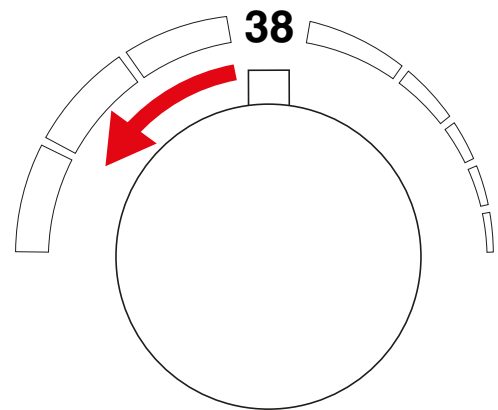

Draai de rechter bedieningsknop naar links om de watertemperatuur hoger te zetten. Als u warmer wilt douchen dan 38°C, dan moet u eerst op de knop bovenop drukken om het temperatuurslot te ontgrendelen.