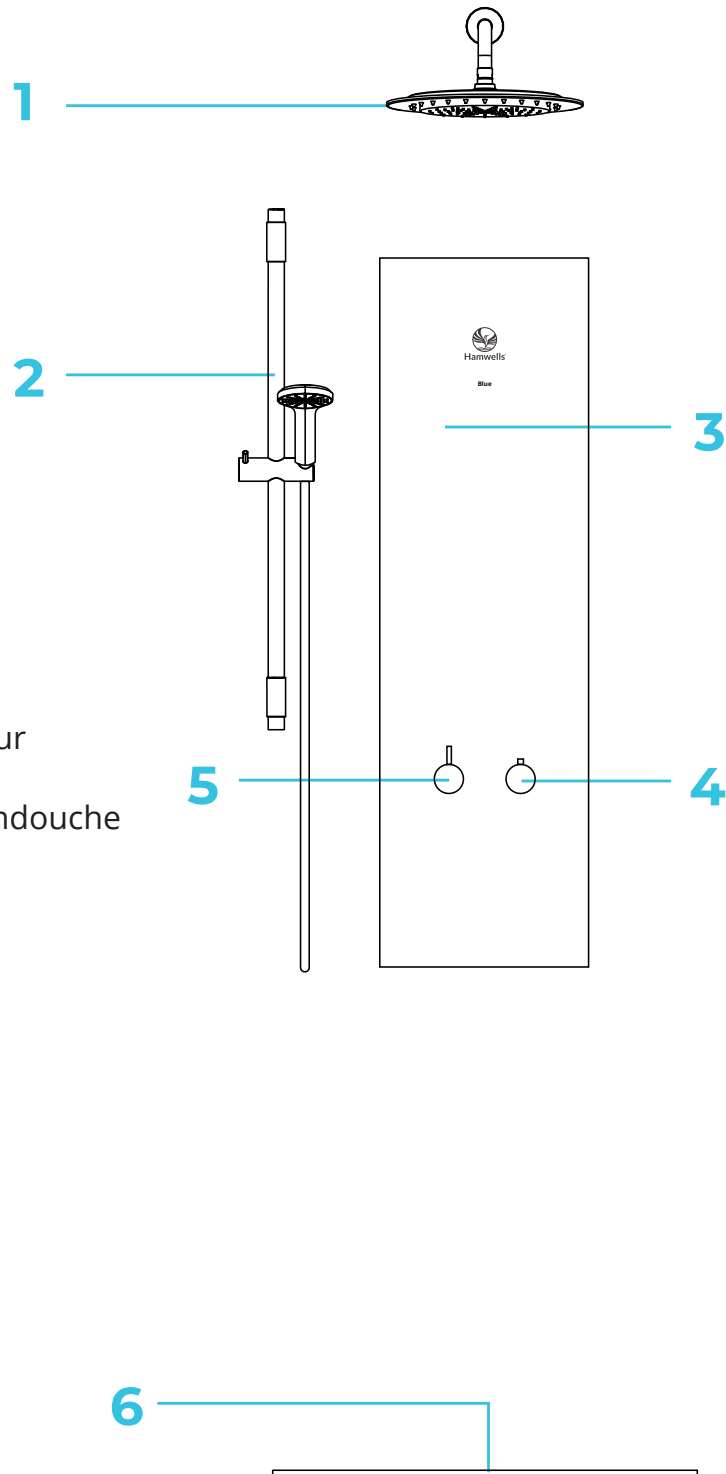

De Blue onderdelen

1. Regendouche
2. Handdouche
3. Voorpaneel
4. Bedieningsknop temperatuur
5. Bedieningsknop hand/regendouche
6. Afvoer